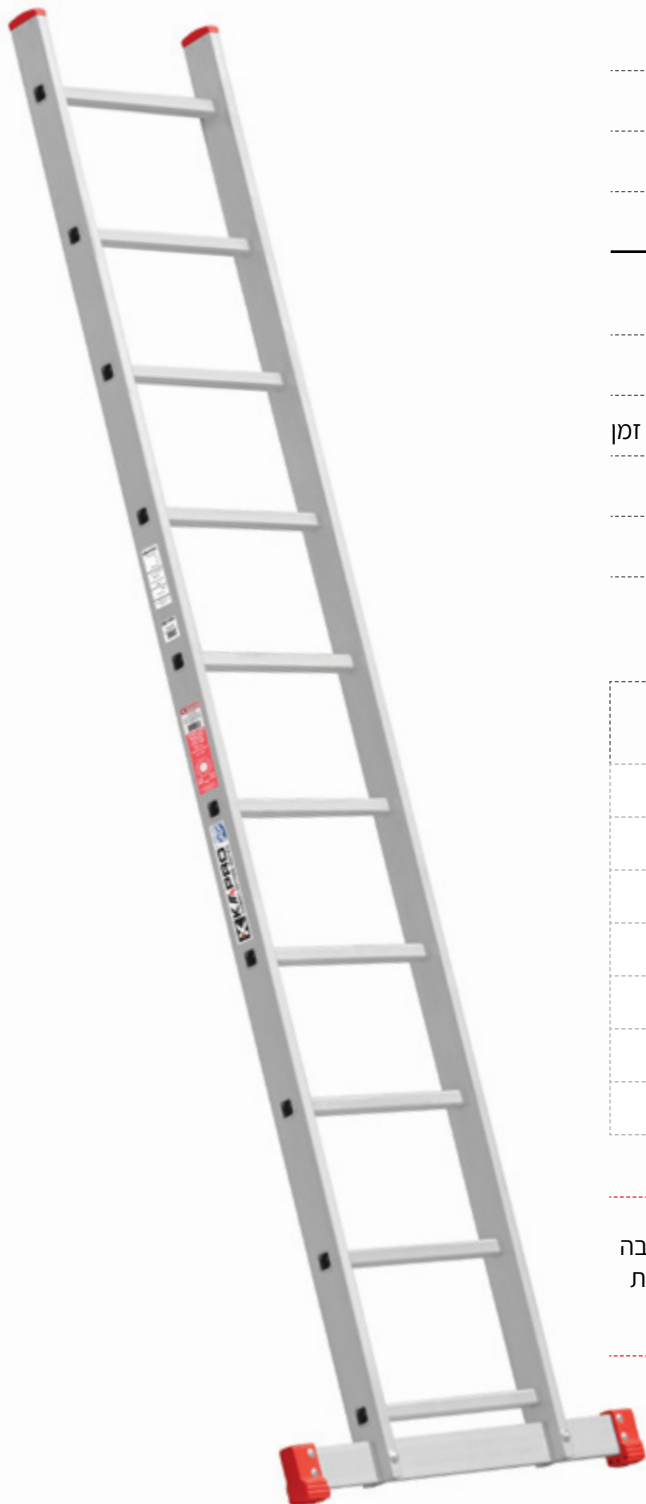

סולם אלומיניום נשען מקצועי עם רגל מייצבת

סולם אלומיניום מקצועי, חזק, נוח, יציב וקל לשינוע

רוחב סולם: 40 ס"מ

מרווח בין שלבים: 30 ס"מ

עומק שלב: 3.2 ס"מ

כושר נשיאה: 180 ק"ג

בהתאם לדרישות ת"י - 1847, נושא תו תקן של מכון התקנים

בהתאם לדרישות התקן האירופאי - EN 131

חיבור השלבים והזקפים באמצעות הרחבה ולחיצה, המבטיחים חוזק ויציבות לאורך זמן

פרופיל אלומיניום מחוזק

שלבים מחורצים למניעת החלקה

כריות גומי לשיפור היציבות והבטיחות

משקל (ק"ג)	גובה (ס"מ)	מס' שלבים	דגם
7.10	314	10	10-0110
7.76	344	11	10-0111
8.40	374	12	10-0112
8.93	404	13	10-0113
10.21	464	15	10-0115
12.80	524	17	10-0117
14.80	584	19	10-0119

בהתאם לדרישת התקן: חובה להתקין בסיס ייצוב לסולמות שגובהם מעל 3 מטרים