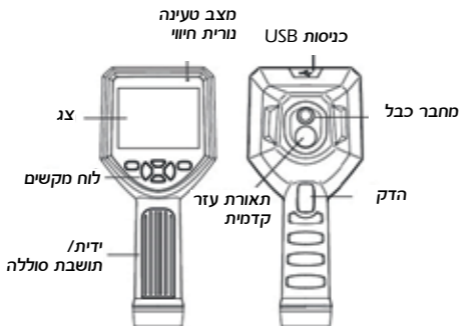

- נורית חיווי בטעינה
- כניסות USB
- צג
- מחבר כבל
- לוח מקשים
- תאורת עזר קדמית
- הדק
- ידית / תושבת הסוללות