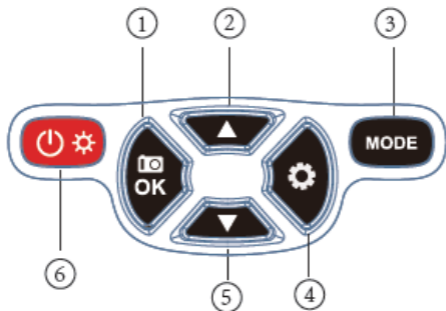

- נורית חיווי בטעינה
- כניסות USB
- צג
- מחבר כבל
- לוח מקשים
- תאורת עזר קדמית
- הדק
- ידית / תושבת הסוללות

מסך LCD

1. מצב הפעלה נוכחי: תמונה/הקלטת וידאו/צפייה
2. חיווי סוללה: שלושה פסים/שני פסים/פס אחד/ריק
3. חיווי כרטיס זיכרון: כרטיס הוכנס/אין כרטיס
4. תאריך/שעה
5. פעולות המקשים

1. מקשי הקלטה/אישור
2. מקש זום/למעלה
3. מקש מצב
4. מקש תפריט
5. מקש סיבוב/למטה
6. מקש הפעלה/ תאורה

הטענת סוללה

1. אנא טען את הסוללה אם חיווי הסוללה מצביע על רמת טעינה נמוכה.
2. כבה את המכשיר לפני הטעינה.
נורית החיווי שבפינה הימנית העליונה של הצג תידלק במהלך הטעינה.
3. הנורית האדומה מציינת שהסוללה לא נטענה לגמרי.
הנורית הירוקה מציינת טעינה מלאה.

1. חיבור הכבל:

יישר את תקע הכבל עם השקע כפי שמוצג בתמונה

חבר את התקע לשקע ולאחר מכן הדק את התברג.

2. הפעלה/כיבוי:

לחץ והחזק את המקש  למשך 2 שניות כדי להפעיל/לכבות.

3. הפעלת תאורת המצלמה:

כאשר המכשיר פועל, תוכל להדליק את התאורה על ידי לחיצה קצרה על  לחיצות חוזרות על המקש תגרומנה להגברת הבהירות. לאחר הגעה לבהירות המרבית, הלחיצה הבאה תגרום לכיבוי התאורה.

לחץ כדי לעבור לתפריט:

תצוגה

סוג מסך: LCD 3.5" true color
רזולוציה: 320x240 פיקסלים (QVGA)
זום: X2, X3, X4
סיבוב תמונה: סיבוב 360°
שפת התפריטים: סינית, אנגלית, צרפתית, ספרדית,
גרמנית, רוסית ויפנית.

מצלמה

דירוג עמידות נגד מים: IP67
קוטר: 8.5 מ"מ
רזולוציה טבעית: 0.3MP
זווית צפייה: 60°
התמקדות: 80 מ"מ - אינסופי
תאורת מצלמה: 6 נוריות LED (בהירות ניתנת לכיוון).
אורך הכבל: 100 ס"מ (כבלים באורכים שונים נמכרים
בנפרד).