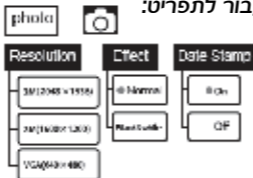

לחץ כדי לעבור לתפריט: